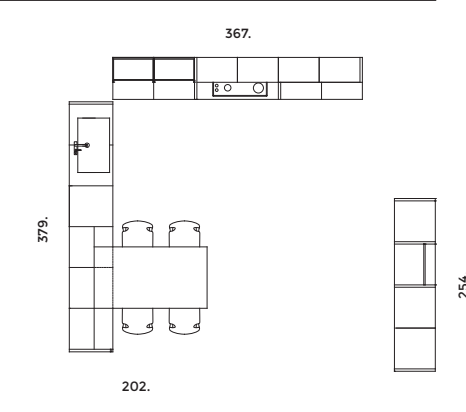

Basi: Frassino dogato Grigio Pernice
Pensili metallo: Frassino Grigio Pernice
Pensili in vetro: Laccato Lava
Cappa: laccato Lava
Top e schienale: Hpl Calacatta
Colonne: Frassino dogato Grigio Pernice
Zoccolo basi: Impiallacciato Grigio Pernice
Base cabinets: Grigio Pernice ash beadboard
Metal wall units: Grigio Pernice ash
Glass-door wall units: Lava lacquer
Hood: Lava lacquer
Worktops and backs: Calacatta HPL
Tall units: Grigio Pernice ash beadboard
Base cabinet plinths: Grigio Pernice veneer