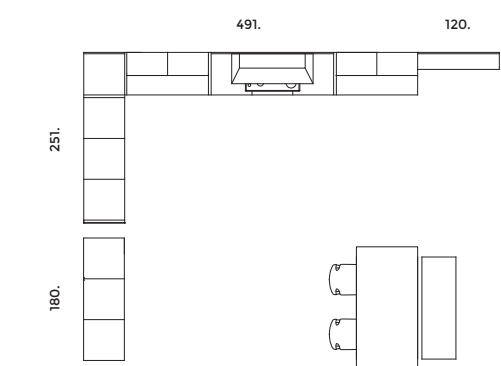

Basi: Frassino dogato Beige Angora
Pensili in vetro: Frassino Beige Angora
Cappa: laccato Frost / Frassino Beige Angora
Top e schienale: Hpl Argilla
Colonne: Frassino dogato Beige Angora
Zoccolo basi: Impiallacciato Beige Angora
Base cabinets: Beige Angora ash beadboard
Glass-door wall units: Beige Angora ash
Hood: Frost lacquer / Beige Angora ash
Worktops and backs: Argilla HPL
Tall units: Beige Angora ash beadboard
Base cabinet plinths: Beige Angora veneer