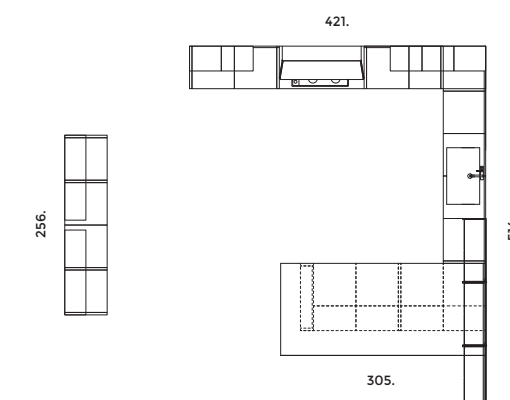

Basi, colonne e pensili: Frassino Beige Angora
Pensili a giorno: Struttura in metallo in finitura antracite,
ripiani e schiena in Frassino Beige Angora
Top zona fuochi: Iris in finitura Calacatta Statuario
Top basi: Iris in finitura Calacatta Statuario
Zoccolo: in finitura Beige Angora
Base cabinets, tall units and wall units: Beige Angora ash
Open wall units: Metal frame in anthracite finish,
shelves and backs in Beige Angora ash
Range worktop: Iris in Calacatta Statuario finish
Base cabinet worktops: Iris in Calacatta Statuario finish
Plinth: Beige Angora