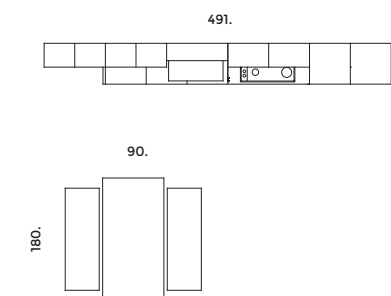

Basi e colonne: Frassino Beige Angora
Pensili a vetro: Frassino Beige Angora
Pensili cappa: laccato Peltro
Top e schienale: quarzo Imperial Caramel
Zoccolo basi: impiallacciato Beige Angora
Base cabinets and tall units: Beige Angora ash
Glass-door wall units: Beige Angora ash
Hood units: Peltro lacquer
Worktops and backs: Imperial Caramel quartz
Base cabinet plinths: Beige Angora veneer