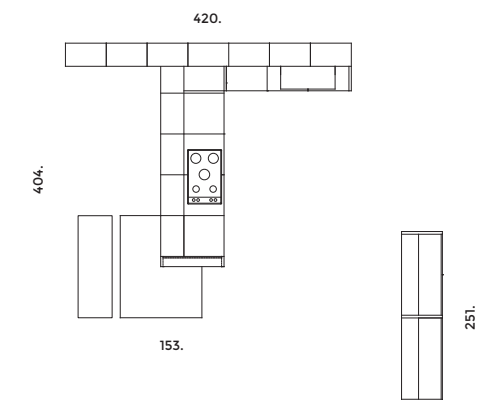

**Basi con anta a telaio dogata in Frassino Grigio Pernice. Piano penisola in Hpl Grafite Brown. Cappa isola L. 180 cm. Colonne con anta a telaio e mensole superiori in laccato Frost. Tavolo e panca in Frassino Grigio Pernice.**